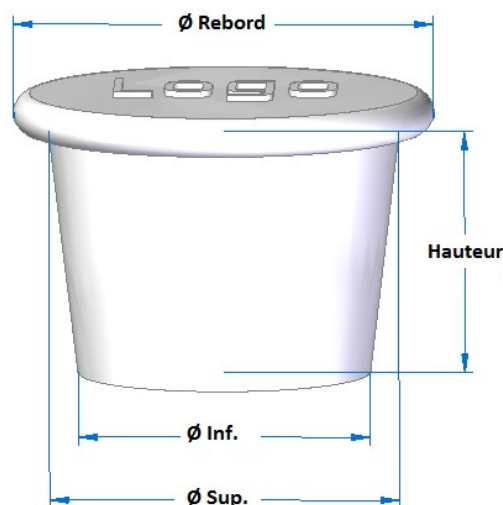

## Mesures Modèle Avec Relief.

| Ø Trou de bonde | Référence | Ø Inf.      | Ø Sup. | Hauteur | Ø Rebord |
|-----------------|-----------|-------------|--------|---------|----------|
| 45-50           | Universal | U-M         | 39 mm  | 55 mm   | 62 mm    |
| 45              | Cónico    | C-15        | 42 mm  | 49 mm   | 45 mm    |
| 45              | Zeta      | Z-45L       | 42 mm  | 50 mm   | 32 mm    |
| 45              | Cónico    | C-42x55xH50 | 42 mm  | 55 mm   | 50 mm    |
| 50              | Zeta      | Z-50        | 45 mm  | 54 mm   | 37 mm    |
| 48              | Cónico    | C-19        | 45 mm  | 54 mm   | 54 mm    |
| 50              | Cónico    | C-16        | 45 mm  | 55 mm   | 48 mm    |
| 50              | Cónico    | C-47x56xH50 | 47 mm  | 56 mm   | 50 mm    |
| 55              | Zeta      | Z-55        | 49 mm  | 56 mm   | 38 mm    |