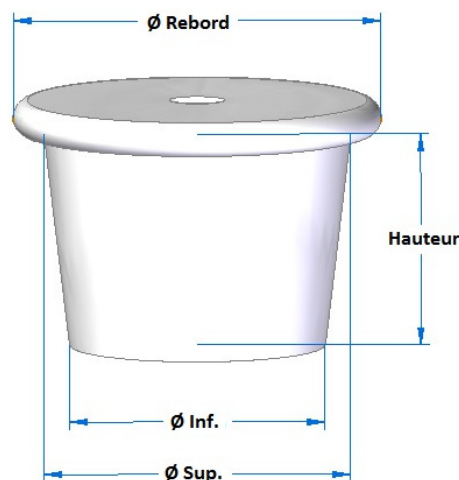

## Mesures Modèle Avec Trou.

Ø Trou de bonde	Référence	Ø Inf.	Ø Sup.	Hauteur	Ø Rebord
45-50	Universal	U-M	39 mm	55 mm	62 mm
45	Cónico	C-15	42 mm	49 mm	45 mm
45	Zeta	Z-45L	42 mm	50 mm	32 mm
45	Cónico	C-42x55xH50	42 mm	55 mm	50 mm
50	Zeta	Z-50	45 mm	54 mm	37 mm
48	Cónico	C-19	45 mm	54 mm	54 mm
50	Cónico	C-16	45 mm	55 mm	48 mm
50	Cónico	C-47x56xH50	47 mm	56 mm	50 mm
55	Zeta	Z-55	49 mm	56 mm	38 mm