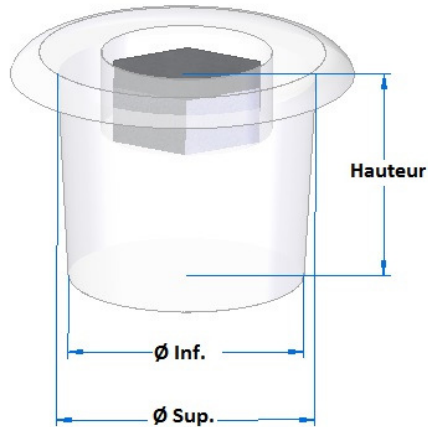

Bondes Silicone CAUTXU 2000

Bondes silicone à barrique pour vins et spiritueux

Spécialistes sur l'interaction Vin-Bonde-Barrique

Mesures Modèle Mécanique.

Ø Trou de bonde	Référence	Ø Inf.	Ø Sup.	Hauteur	Ø Rebord
45	M-45	41 mm	45 mm	37 mm	58 mm
48	M-PRO	44 mm	46 mm	40 mm	
50	M-50	46 mm	50 mm	37 mm	58 mm
55	M-20	52 mm	61 mm	51 mm	
	M-BAR	69 mm	85 mm	40 mm	