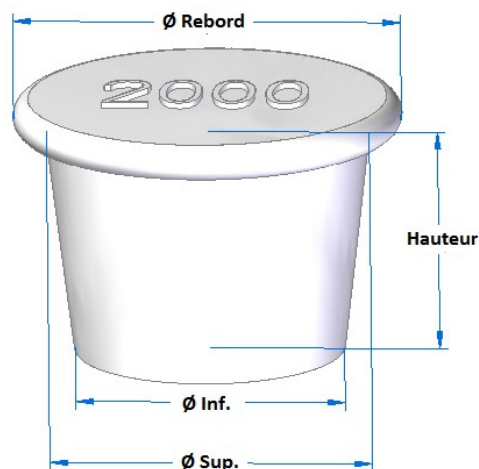

Bondes Silicone CAUTXU 2000

Bondes silicone à barrique pour vins et spiritueux

Spécialistes sur l'interaction Vin-Bonde-Barrique

Mesures Modèle Millésimée.

Ø Trou de bonde	Référence	Ø Inf.	Ø Sup.	Hauteur	Ø Rebord
45-50	Universal	U-M	39 mm	55 mm	62 mm
45	Cónico	C-15	42 mm	49 mm	45 mm
45	Zeta	Z-45L	42 mm	50 mm	32 mm
45	Cónico	C-42x55xH50	42 mm	55 mm	50 mm
50	Zeta	Z-50	45 mm	54 mm	37 mm
48	Cónico	C-19	45 mm	54 mm	54 mm
50	Cónico	C-16	45 mm	55 mm	48 mm
50	Cónico	C-47x56xH50	47 mm	56 mm	50 mm
55	Zeta	Z-55	49 mm	56 mm	38 mm