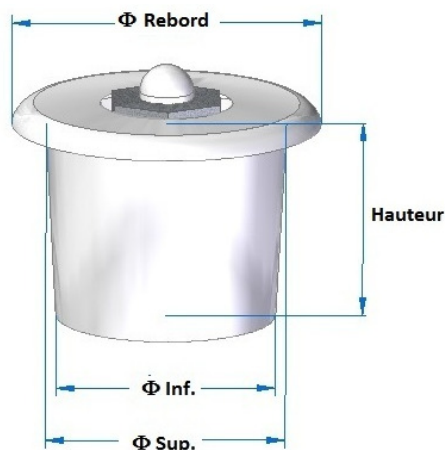

Bondes Silicone CAUTXU 2000

Bondes silicone à barrique pour vins et spiritueux

Spécialistes sur l'interaction Vin-Bonde-Barrique

Mesures Modèle Rotation.

Ø Trou de bonde	Référence	Ø Inf.	Ø Sup.	Hauteur	Ø Rebord
45	FRM-45	41 mm	45 mm	37 mm	58 mm
50	FRM-50	46 mm	50 mm	37 mm	58 mm