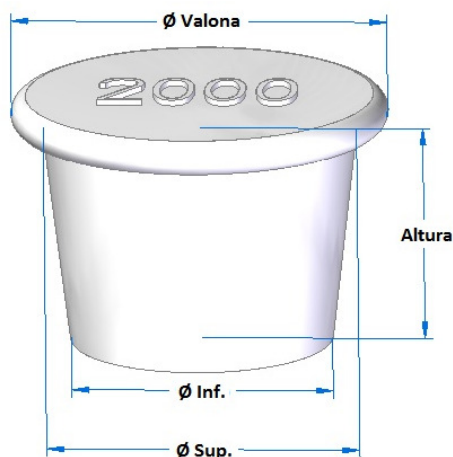

Taps de Silicona CAUTXU 2000

Taps per a barriques de vi i espirituosos

Especialitzats en la interacció Vi-Tap-Barrica

Mides Model Amb Anyada.

Ø Boca de Càrrega	Referència	Ø Inf.	Ø Sup.	Altura	Ø Valona
45-50	Universal	U-M	39 mm	55 mm	62 mm
45	Cónico	C-15	42 mm	49 mm	45 mm
45	Zeta	Z-45L	42 mm	50 mm	32 mm
45	Cónico	C-42x55xH50	42 mm	55 mm	50 mm
50	Zeta	Z-50	45 mm	54 mm	37 mm
48	Cónico	C-19	45 mm	54 mm	54 mm
50	Cónico	C-16	45 mm	55 mm	48 mm
50	Cónico	C-47x56xH50	47 mm	56 mm	50 mm
55	Zeta	Z-55	49 mm	56 mm	38 mm

Colors Habituals: Blanc o Marró.
 Altres Colors: consultar.
 Altres Mides i Models: són possibles, consultar.

Tel: (+34)-93-714-75-04 E-mail: cautxu2000@cautxu2000.com

CAUTXU 2000 S.L. C/ Besalú, nave 5. Pol. Ind. Pla de la Bruguera. 08211 Castellar del Vallès. Barcelona (Spain)