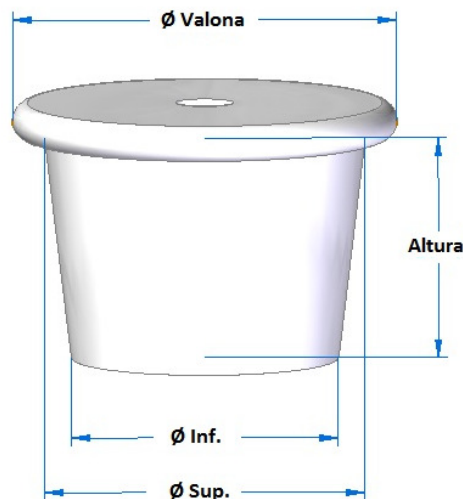

Taps de Silicona CAUTXU 2000

Taps per a barriques de vi i espirituosos

Especialitzats en la interacció Vi-Tap-Barrica

Mides Model Amb Forat.

Ø Boca de Càrrega	Referència	Ø Inf.	Ø Sup.	Altura	Ø Valona
45-50	Universal	U-M	39 mm	55 mm	62 mm
45	Cónico	C-15	42 mm	49 mm	45 mm
45	Zeta	Z-45L	42 mm	50 mm	32 mm
45	Cónico	C-42x55xH50	42 mm	55 mm	50 mm
50	Zeta	Z-50	45 mm	54 mm	37 mm
48	Cónico	C-19	45 mm	54 mm	54 mm
50	Cónico	C-16	45 mm	55 mm	48 mm
50	Cónico	C-47x56xH50	47 mm	56 mm	50 mm
55	Zeta	Z-55	49 mm	56 mm	38 mm