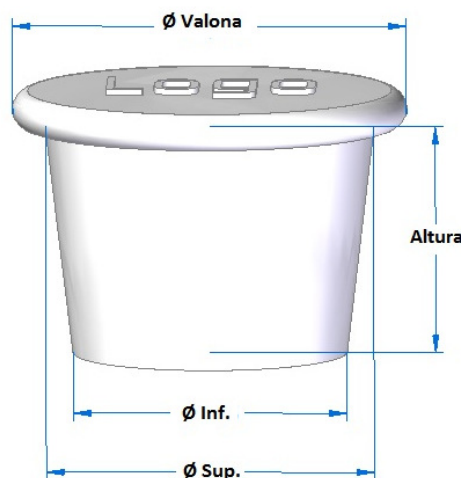

Taps de Silicona CAUTXU 2000

Taps per a barriques de vi i espirituosos

Especialitzats en la interacció Vi-Tap-Barrica

Mides Model Amb Relleu.

Ø Boca de Càrrega	Referència	Ø Inf.	Ø Sup.	Altura	Ø Valona
45-50	Universal	U-M	39 mm	55 mm	62 mm
45	Cónico	C-15	42 mm	49 mm	45 mm
45	Zeta	Z-45L	42 mm	50 mm	32 mm
45	Cónico	C-42x55xH50	42 mm	55 mm	50 mm
50	Zeta	Z-50	45 mm	54 mm	37 mm
48	Cónico	C-19	45 mm	54 mm	54 mm
50	Cónico	C-16	45 mm	55 mm	48 mm
50	Cónico	C-47x56xH50	47 mm	56 mm	50 mm
55	Zeta	Z-55	49 mm	56 mm	38 mm