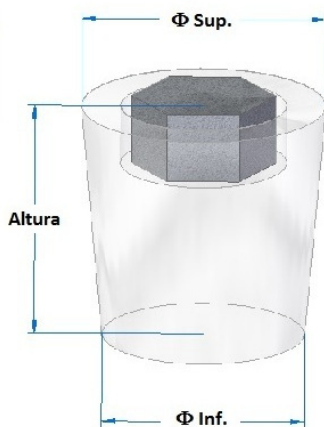

# Taps de Silicona CAUTXU 2000

Taps per a barriques de vi i espirituosos

Especialitzats en la interacció Vi-Tap-Barrica

## Mides Model Falset.

Model	Referència	Ø Inf.	Ø Sup.	Altura	Ø Valona
Cònic	C-18x22xH34	18 mm	22 mm	34 mm	
Zeta	Z-42 USA	30 mm	46 mm	40 mm	56 mm
Cònic	C-12	32 mm	38 mm	38 mm	
Zeta	Z-12 di sup	33 mm	38 mm	38 mm	49 mm
Cònic	C-13	35 mm	42 mm	40 mm	
Mecanisme	M-13	35 mm	42 mm	40 mm	
Zeta	Z-13 di sup	35 mm	43 mm	40 mm	53 mm
Cònic	C-39x48xH50	39 mm	48 mm	50 mm	
Zeta	Z-42 UE	40 mm	46 mm	40 mm	56 mm