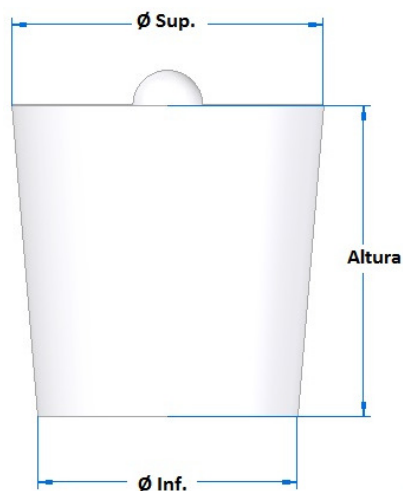

Taps de Silicona CAUTXU 2000

Taps per a barriques de vi i espirituosos

Especialitzats en la interacció Vi-Tap-Barrica

Mides Model Fermentació.

Ø Boca de Càrrega	Referència	Ø Inf.	Ø Sup.	Altura
	F-10	28 mm	33 mm	34 mm
	F-12	33 mm	38 mm	38 mm
45	F-15	42 mm	49 mm	45 mm
48	F-19	45 mm	54 mm	54 mm
50	F-16	45 mm	55 mm	48 mm
50	F-MON	48 mm	57 mm	54 mm
55	F-20	51 mm	60 mm	51 mm
	F-62x74xH56	62 mm	74 mm	56 mm