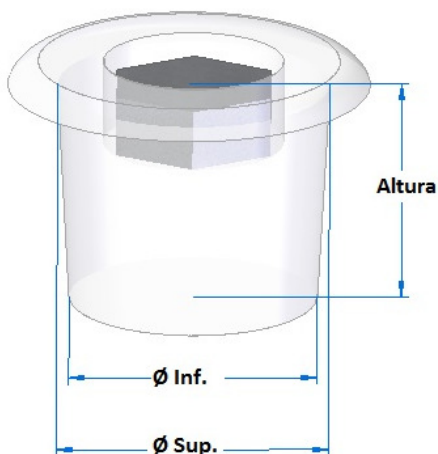

Taps de Silicona CAUTXU 2000

Taps per a barriques de vi i espirituosos

Especialitzats en la interacció Vi-Tap-Barrica

Mides Model Mecansime.

Ø Boca de Càrrega	Referència	Ø Inf.	Ø Sup.	Altura	Ø Valona
45	M-45	41 mm	45 mm	37 mm	58 mm
48	M-PRO	44 mm	46 mm	40 mm	
50	M-50	46 mm	50 mm	37 mm	58 mm
55	M-20	52 mm	61 mm	51 mm	
	M-BAR	69 mm	85 mm	40 mm	