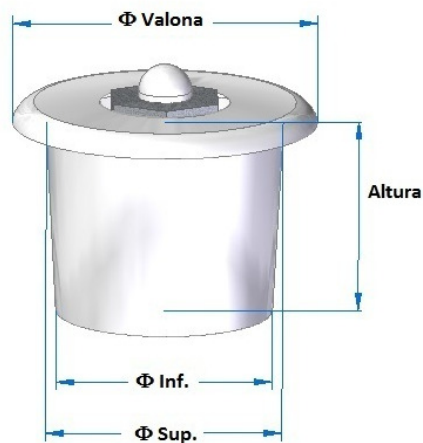

## Mides Model Rotació.

| Ø Boca de Càrrega | Referència | Ø Inf. | Ø Sup. | Altura | Ø Valona |
|-------------------|------------|--------|--------|--------|----------|
| 45                | FRM-45     | 41 mm  | 45 mm  | 37 mm  | 58 mm    |
| 50                | FRM-50     | 46 mm  | 50 mm  | 37 mm  | 58 mm    |