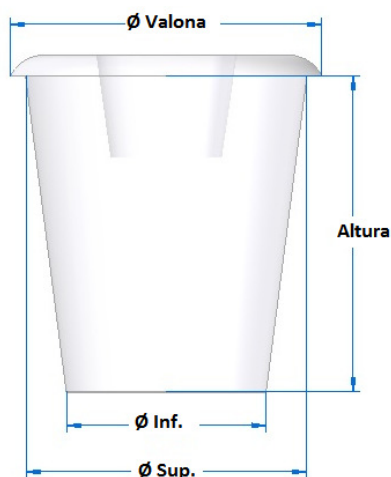

# Taps de Silicona CAUTXU 2000

Taps per a barriques de vi i espirituosos

Especialitzats en la interacció Vi-Tap-Barrica

## Mides Model Universal.

Ø Boca de Càrrega	Referència	Ø Inf.	Ø Sup.	Altura	Ø Valona
45-50	U-M	39 mm	55 mm	62 mm	
45-50	U-di	39 mm	55 mm	62 mm	61 mm
48-50	U-T	42 mm	59 mm	57 mm	67 mm
	U-PAM	45 mm	68 mm	56 mm	
	U-53x61xH68	53 mm	61 mm	68 mm	
	U-62x74xH72	62 mm	74 mm	72 mm	
<b>foudre</b>	<b>U-FDR</b>	<b>56 mm</b>	<b>90 mm</b>	<b>130 mm</b>	