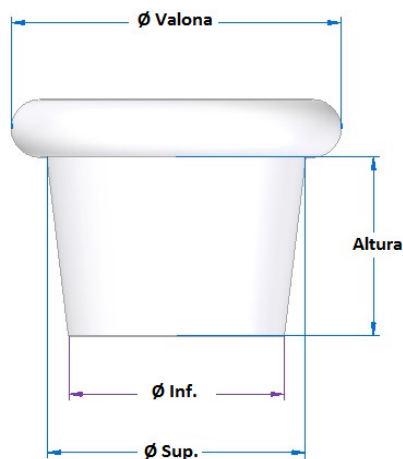

Taps de Silicona CAUTXU 2000

Taps per a barriques de vi i espirituosos

Especialitzats en la interacció Vi-Tap-Barrica

Mides Model Zeta.

Ø Boca de Càrrega	Referència	Ø Inf.	Ø Sup.	Altura	Ø Valona
42	Z-42 USA	30 mm	46 mm	40 mm	56 mm
42	Z-42 UE	40 mm	46 mm	40 mm	56 mm
45	Z-45L	42 mm	50 mm	32 mm	60 mm
	Z-SAL	44 mm	51 mm	38 mm	62 mm
48	Z-45C	45 mm	50 mm	30 mm	61 mm
50	Z-50	45 mm	54 mm	37 mm	69 mm
	Z-BDX	47 mm	53 mm	32 mm	68 mm
	Z-INT	47 mm	53 mm	34 mm	69 mm
	Z-PAM	45 mm	68 mm	56 mm	69 mm
55	Z-55	49 mm	56 mm	38 mm	69 mm
	Z-RAY	50 mm	59 mm	37 mm	74 mm
	Z-60x70xH37xV87	60 mm	70 mm	37 mm	87 mm