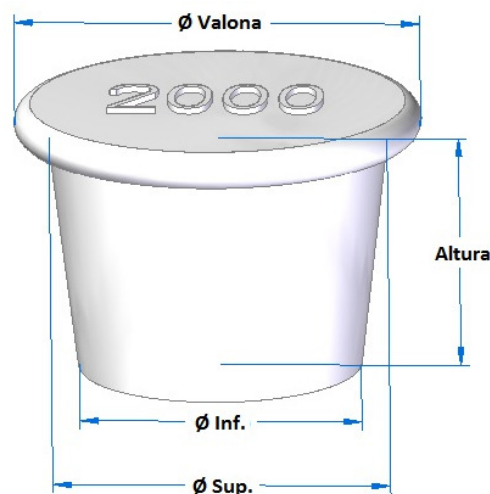

Tapones de Silicona CAUTXU 2000

Tapones para barricas de vino y espirituosos

Especializados en la interacción Vino-Tapón-Barrica

Medidas Modelo Con Añada.

Ø Boca de Carga	Referencia	Ø Inf.	Ø Sup.	Altura	Ø Valona
45-50	Universal	U-M	39 mm	55 mm	62 mm
45	Cónico	C-15	42 mm	49 mm	45 mm
45	Zeta	Z-45L	42 mm	50 mm	32 mm
45	Cónico	C-42x55xH50	42 mm	55 mm	50 mm
50	Zeta	Z-50	45 mm	54 mm	37 mm
48	Cónico	C-19	45 mm	54 mm	54 mm
50	Cónico	C-16	45 mm	55 mm	48 mm
50	Cónico	C-47x56xH50	47 mm	56 mm	50 mm
55	Zeta	Z-55	49 mm	56 mm	38 mm

Colores habituales: Blanco o Marrón.
 Otros colores: consultar.
 Otras Medidas y otros Modelos: son posibles, consultar.

Tel: (+34)-93-714-75-04 E-mail: cautxu2000@cautxu2000.com

CAUTXÚ 2000 S.L. C/ Besalú, nave 5. Pol. Ind. Pla de la Bruguera. 08211 Castellar del Vallès. Barcelona (Spain)