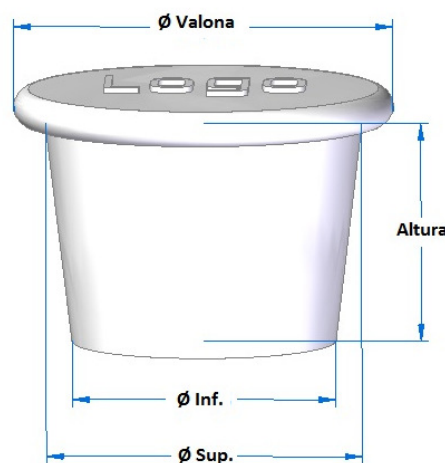

Tapones de Silicona CAUTXU 2000

Tapones para barricas de vino y espirituosos

Especializados en la interacción Vino-Tapón-Barrica

Medidas Modelo Con Relieve.

Ø Boca de Carga	Referencia	Ø Inf.	Ø Sup.	Altura	Ø Valona
45-50	Universal	U-M	39 mm	55 mm	62 mm
45	Cónico	C-15	42 mm	49 mm	45 mm
45	Zeta	Z-45L	42 mm	50 mm	32 mm
45	Cónico	C-42x55xH50	42 mm	55 mm	50 mm
50	Zeta	Z-50	45 mm	54 mm	37 mm
48	Cónico	C-19	45 mm	54 mm	54 mm
50	Cónico	C-16	45 mm	55 mm	48 mm
50	Cónico	C-47x56xH50	47 mm	56 mm	50 mm
55	Zeta	Z-55	49 mm	56 mm	38 mm

Colores habituales:

Blanco o Marrón.

Otros colores:

consultar.

Otras Medidas y otros Modelos:

son posibles, consultar.

Tel: (+34)-93-714-75-04 E-mail: cautxu2000@cautxu2000.com

CAUTXU 2000 S.L. C/ Besalú, nave 5. Pol. Ind. Pla de la Bruguera. 08211 Castellar del Vallès. Barcelona (Spain)