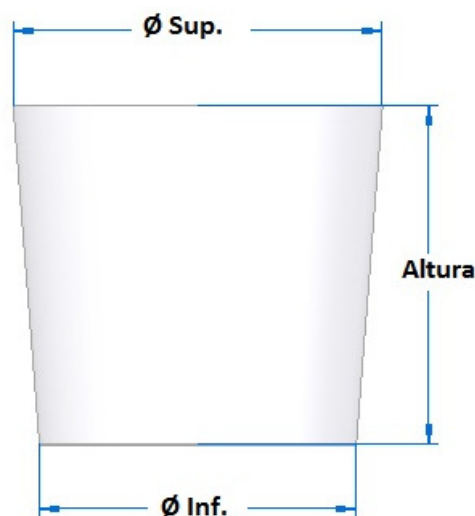

# Tapones de Silicona CAUTXU 2000

Tapones para barricas de vino y espirituosos

Especializados en la interacción Vino-Tapón-Barrica

## Medidas Modelo Cónico.

Ø Boca de Càrrega	Referència	Ø Inf.	Ø Sup.	Altura
45	C-15	42 mm	49 mm	45 mm
45	C-42x55xH50	42 mm	55 mm	50 mm
48	C-19	45 mm	54 mm	54 mm
50	C-16	45 mm	55 mm	48 mm
50	C-47x56xH50	47 mm	56 mm	50 mm
55	C-20	51 mm	60 mm	51 mm
60	C-21	56 mm	66 mm	55 mm
	C-56x70xH70	56 mm	70 mm	70 mm
	C-59x90xH57	59 mm	90 mm	57 mm
	C-60x80xH85	60 mm	80 mm	85 mm
	C-65x75xH56	65 mm	75 mm	56 mm
	C-69x85xH40	69 mm	85 mm	40 mm
	C-70x84xH67	70 mm	84 mm	67 mm
	C-76x85xH30	76 mm	85 mm	30 mm