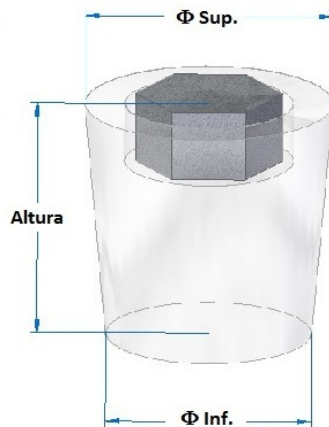

## Medidas Modelo Falsete.

Modelo	Referencia	Ø Inf.	Ø Sup.	Altura	Ø Valona
Cónico	C-18x22xH34	18 mm	22 mm	34 mm	
Zeta	Z-42 USA	30 mm	46 mm	40 mm	56 mm
Cónico	C-12	32 mm	38 mm	38 mm	
Zeta	Z-12 di sup	33 mm	38 mm	38 mm	49 mm
Cónico	C-13	35 mm	42 mm	40 mm	
Mecánico	M-13	35 mm	42 mm	40 mm	
Zeta	Z-13 di sup	35 mm	43 mm	40 mm	53 mm
Cónico	C-39x48xH50	39 mm	48 mm	50 mm	
Zeta	Z-42 UE	40 mm	46 mm	40 mm	56 mm