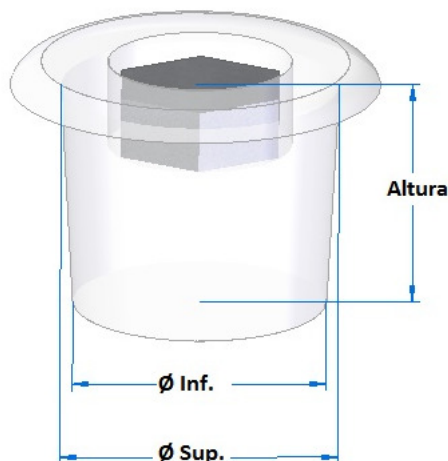

Tapones de Silicona CAUTXU 2000

Tapones para barricas de vino y espirituosos

Especializados en la interacción Vino-Tapón-Barrica

Medidas Modelo Mecanismo.

Ø Boca de Carga	Referencia	Ø Inf.	Ø Sup.	Altura	Ø Valona
45	M-45	41 mm	45 mm	37 mm	58 mm
48	M-PRO	44 mm	46 mm	40 mm	
50	M-50	46 mm	50 mm	37 mm	58 mm
55	M-20	52 mm	61 mm	51 mm	
	M-BAR	69 mm	85 mm	40 mm	