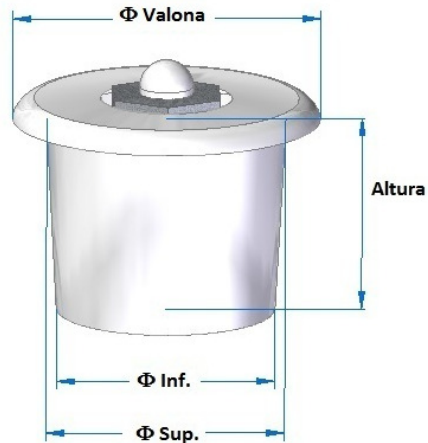

Tapones de Silicona CAUTXU 2000

Tapones para barricas de vino y espirituosos

Especializados en la interacción Vino-Tapón-Barrica

Medidas Modelo Rotación.

Ø Boca de Carga	Referencia	Ø Inf.	Ø Sup.	Altura	Ø Valona
45	FRM-45	41 mm	45 mm	37 mm	58 mm
50	FRM-50	46 mm	50 mm	37 mm	58 mm