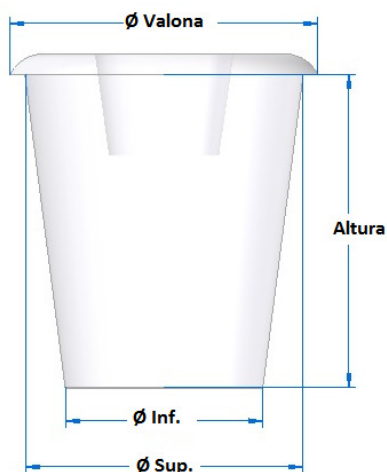

## Medidas Modelo Universal.

Ø Boca de Carga	Referencia	Ø Inf.	Ø Sup.	Altura	Ø Valona
45-50	U-M	39 mm	55 mm	62 mm	
45-50	U-di	39 mm	55 mm	62 mm	61 mm
48-50	U-T	42 mm	59 mm	57 mm	67 mm
	U-PAM	45 mm	68 mm	56 mm	
	U-53x61xH68	53 mm	61 mm	68 mm	
	U-62x74xH72	62 mm	74 mm	72 mm	
foudre	U-FDR	56 mm	90 mm	130 mm	