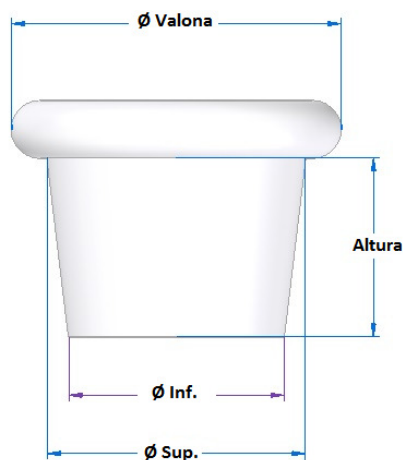

Tapones de Silicona CAUTXU 2000

Tapones para barricas de vino y espirituosos

Especializados en la interacción Vino-Tapón-Barrica

Medidas Modelo Zeta.

Ø Boca de Carga	Referencia	Ø Inf.	Ø Sup.	Altura	Ø Valona
42	Z-42 USA	30 mm	46 mm	40 mm	56 mm
42	Z-42 UE	40 mm	46 mm	40 mm	56 mm
45	Z-45L	42 mm	50 mm	32 mm	60 mm
	Z-SAL	44 mm	51 mm	38 mm	62 mm
48	Z-45C	45 mm	50 mm	30 mm	61 mm
50	Z-50	45 mm	54 mm	37 mm	69 mm
	Z-BDX	47 mm	53 mm	32 mm	68 mm
	Z-INT	47 mm	53 mm	34 mm	69 mm
	Z-PAM	45 mm	68 mm	56 mm	69 mm
55	Z-55	49 mm	56 mm	38 mm	69 mm
	Z-RAY	50 mm	59 mm	37 mm	74 mm
	Z-60x70xH37xV87	60 mm	70 mm	37 mm	87 mm